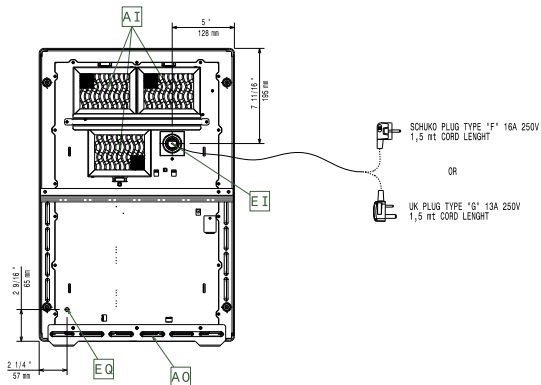

Konstruktion

- Med 4 kantsidor i rostfritt stål (AISI 304).
- Luftfiltret är enkelt att ta bort vid rengöring.
- Inkl 4 fötter och kabel med kontakt.
- IPX4-intyg för vattentålighet.

Hållbarhet

- [NOT TRANSLATED]

Övriga Tillbehör

- Stekpanna i rostfritt med handtag PNC 653596
i rostfritt. Diam=200 mm
- Stekpanna i rostfritt med handtag PNC 653597
i rostfritt. Diam=240 mm
- Stekpanna i rostfritt med handtag PNC 653598
i rostfritt. Diam=280 mm
- Grillplatta, räfflad, för induktion 1 PNC 653618
zon

Topp

ELECTROLUX VERSTON

Sida

EI = Elektrisk anslutning
EO = Eluttag

Other

Elektricitet

Spänning:	600877 (EIHDEEOMCS)	220-240 V/1N ph/50-60 Hz
Total watt:		3.5 kW
Stickkontakt typ:		CE-SCHUKO
Minsta amperebehov:		13A

Viktig information

Yttermått, bredd	400 mm
Yttermått, djup	600 mm
Yttermått, höjd	152 mm
Nettovikt:	19.5 kg